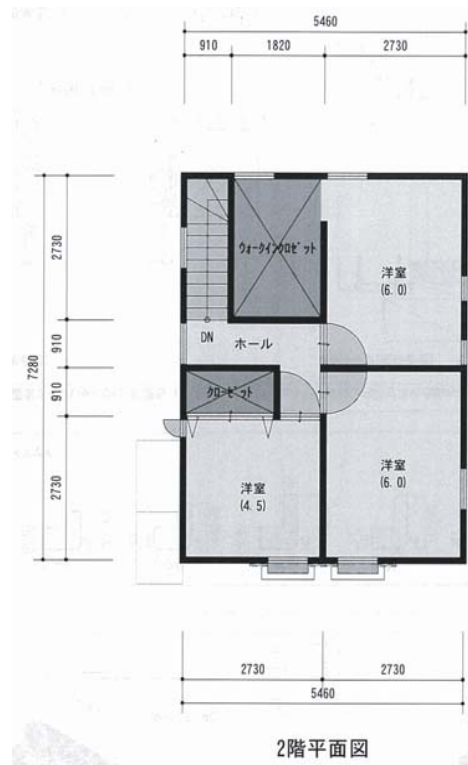

オンリーハウス新商品 ナノハウスシリーズ

リブシ

お家がまるごと空気清浄機

●コンセプト

「住まう方の健康を第一に考えた住まい」

- ・子育て住宅(育児・家事と自分時間の両立)
- ・はじめてマイホーム(家賃並みで建てられる注文住宅)
- ・20~30才代の夫婦+お子様
- ・自然素材(床&天井:杉ムク板_厚み30ミ)のやさしい家
- ・ナノセラミック触媒を使った「空気がキレイなお家」

参考価格(24坪タイプ) 建物価格1,080万円

1階平面図

2階平面図

●プラン&デザイン特徴

- ・シンプルで使いやすい3LDK
- ・1階はワンルーム設計で広々
- ・家族の様子が見えるセンターリビング
- ・TVを見ながら料理もできる対面キッチン
- ・家事や支度に便利な水周り集中設計
- ・大型クローゼットで衣替えも楽々
- ・2方向切妻の三角屋根が我が家の目印
- ・季節の花を楽しめるフラワーボックス
- ・外壁の色は我が家のテーマ色で彩る