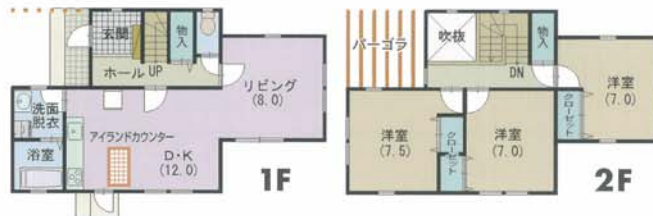

新商品 すてきに 誕生!!

子育て応援キャンペーン実施中!!

子育て世代の大きな味方

バースデー

● BIRTHDAY ●

玄関ホールには、空間に広がりを出すすてきな吹抜けをレイアウト。お洒落な暮らしを演出します。

バーゴラでデザイン性を高めた玄関。

家づくりサポーター
代表取締役 岩倉 春長

家づくりに夢をかける方にとって、なにかお手伝いできれば、私たちはとても嬉しいです。

自由設計 注文住宅

広々20帖のLDKにアイランドカウンターを加えて、優美さと機能性をアップしました。

ゆったり広々3LDK!!

- 吹抜けのある北欧調の美しいデザイン。
- バーゴラと窓のモールドイングとが調和。
- 設計の無駄を無くし、機能性とシンプルさを追求。
- 居住性+機能性が30坪ベースでコンパクトに集約。
- 手頃な価格とほどよい居住スペースの広さ。