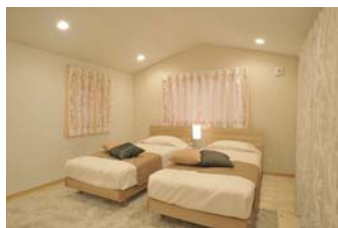

オンリーハウス新商品 ナノハウスシリーズ

お家がまるごと空気清浄機

●コンセプト

「住もう方の健康を第一に考えた住まい」

- 子育て住宅(育児・家事と自分時間の両立)
- はじめてマイホーム(家賃並みで建てられる注文住宅)
- 20~30才代の夫婦+お子様
- 自然素材(床&天井:杉ムク板_厚み30ミ)のやさしい家
- ナノセラミック触媒を使った「空気がキレイなお家」

リフシ

屋根材

カラーベスト屋根材
地震の揺れを小さくする「軽い屋根」。
カラーも多彩で、個性あるデザインに
対応しています。

外壁材

防火サイディング
リアルな質感がある
耐候性に優れたサイディングです。

玄関ドア

アルミ製玄関ドア
感性に訴える豊富なカラー。
様々なデザイン・スタイルで演出します。

サッシ

床

内装ドア

●プラン&デザイン特徴

- シンプルで使いやすい3LDK
- 1階はワンルーム設計で広々
- 家族の様子がわかるセンターリビング
- TVを見ながら料理もできる対面キッチン
- 家事や支度に便利な水周り集中設計
- 大型クローゼットで衣替えも楽々
- 2方向切妻の三角屋根が我が家の目印
- 季節の花を楽しめるフラワーボックス
- 外壁の色は我が家のテーマ色で彩を

●主な仕様

- 外壁材: 10年間耐久性に優れたデザイン豊富なサイディング
 - 屋根材: 耐久性が高く、色ともに豊富なカラーベスト
 - サッシ: サビに強い住宅用アルミサッシ
 - 玄関ドア: 豊富なカラーとデザイン
 - システムキッチン: デザインと収納を兼ね備えたキッチン
 - システムバス: 子供たちと一緒に入れる大型浴槽
 - 洗面化粧台: 1面鏡収納付大型シャンプー洗面台
 - トイレタリー: 節水と掃除がしやすいフォルム
 - 床: 木の素材がやさしい杉ムク板
 - 内装建具: シンプルモダンデザインのドア
- ※仕様は変更する場合があります。